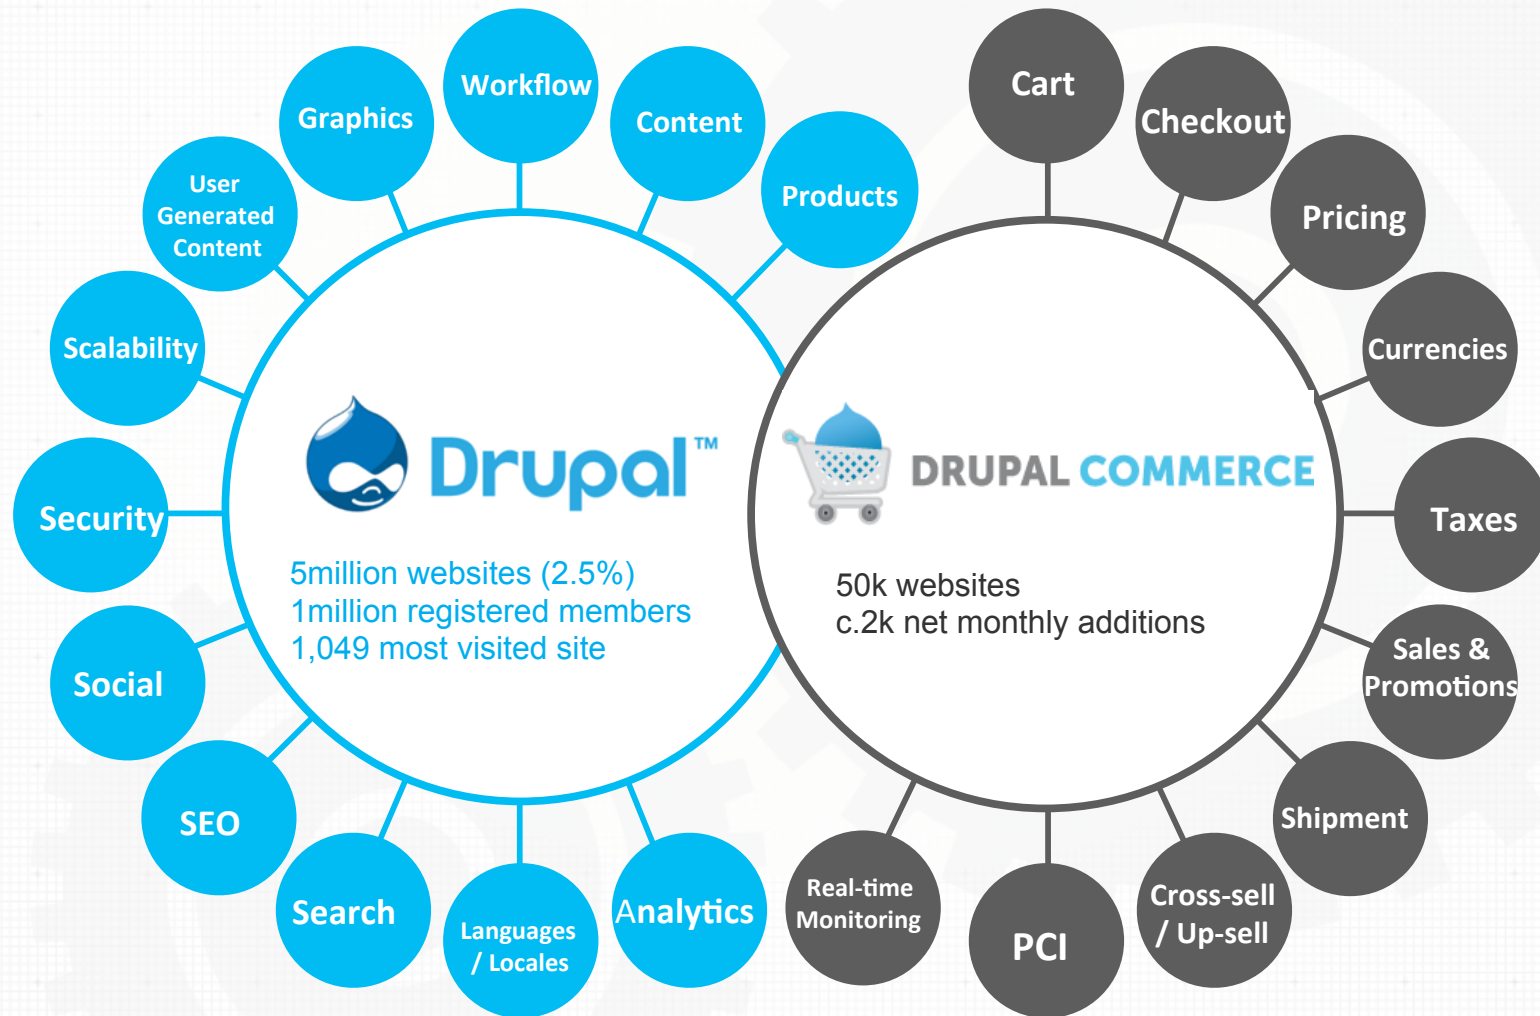

Drupal Commerce **ist...**

Die Open-Source Lösung für:

- eCommerce
- Social Commerce
- Content Management

*...mit mehr als 50.000 eShops
derzeit online weltweit*

Drupal Commerce ist...

Drupal Commerce ist...