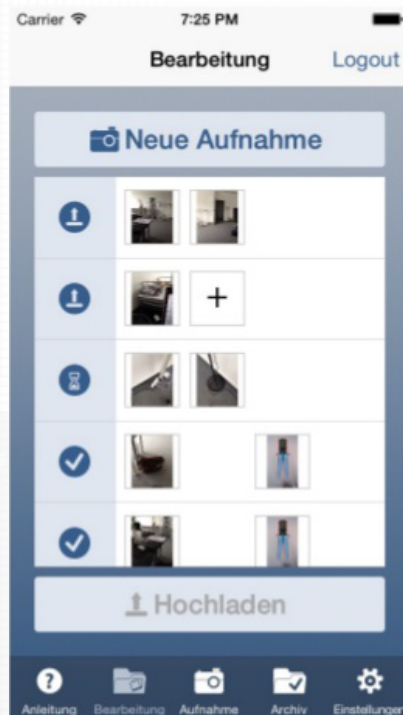

- CRM
- Angebote
- Bestellungen
- Rechnungen
- E-Commerce

Use cases

- Online-Business „in a box“
- Flexibles Backend für Shop-Verwaltung
- Commerce Online-Shop
- Flexibel anpassbar und integrierbar

The background features a light gray grid pattern. Two large, light gray gears are positioned diagonally across the frame. The larger gear is on the right, and a smaller one is on the left, partially overlapping it. The text 'DEMO TIME !' is centered over the gears.

DEMO TIME !

Success Story

Wetropa

- Verpackungs- und Werkzeugindustrie
- 130 Mitarbeiter
- 13 Mio. Umsatz

Herausforderung

Online designen und direkt bestellen

- Gesamte Konstruktion erfolgt online durch den Kunden selbst
- Verpackung wird als Commerce-Produkt gespeichert

Mobile App als Werkzeugscanner

- Anbindung an Drupal
- Kontur-Erkennung

Integrierte Shop-Administration

- Kontakte, Angebote, Bestellungen, Rechnungen
- Integration mit internem ERP

Create a Quote

Vendor: Bright Solutions GmbH (1)