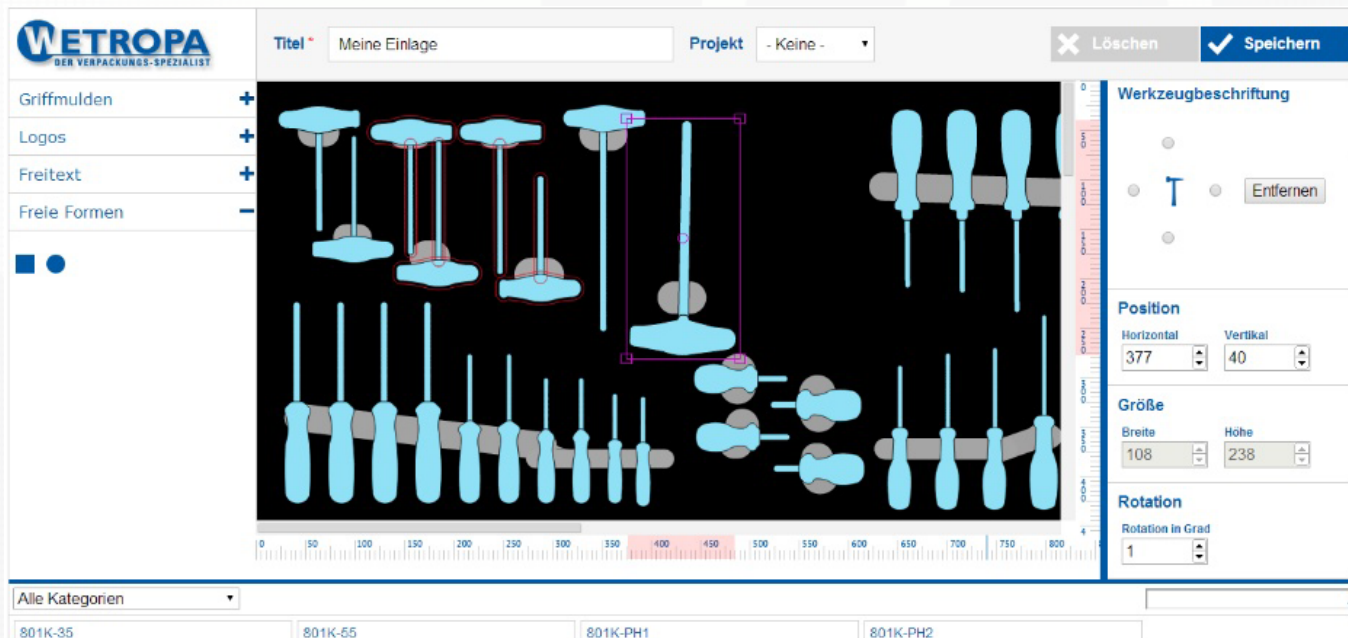

DEMO TIME !

Success Story

Wetropa

- Verpackungs- und Werkzeugindustrie
- 130 Mitarbeiter
- 13 Mio. Umsatz

Herausforderung

Online designen und direkt bestellen

- Gesamte Konstruktion erfolgt online durch den Kunden selbst
- Verpackung wird als Commerce-Produkt gespeichert

Mobile App als Werkzeugscanner

- Anbindung an Drupal
- Kontur-Erkennung

Integrierte Shop-Administration

- Kontakte, Angebote, Bestellungen, Rechnungen
- Integration mit internem ERP

Create a Quote

Vendor: Bright Solutions GmbH (1)